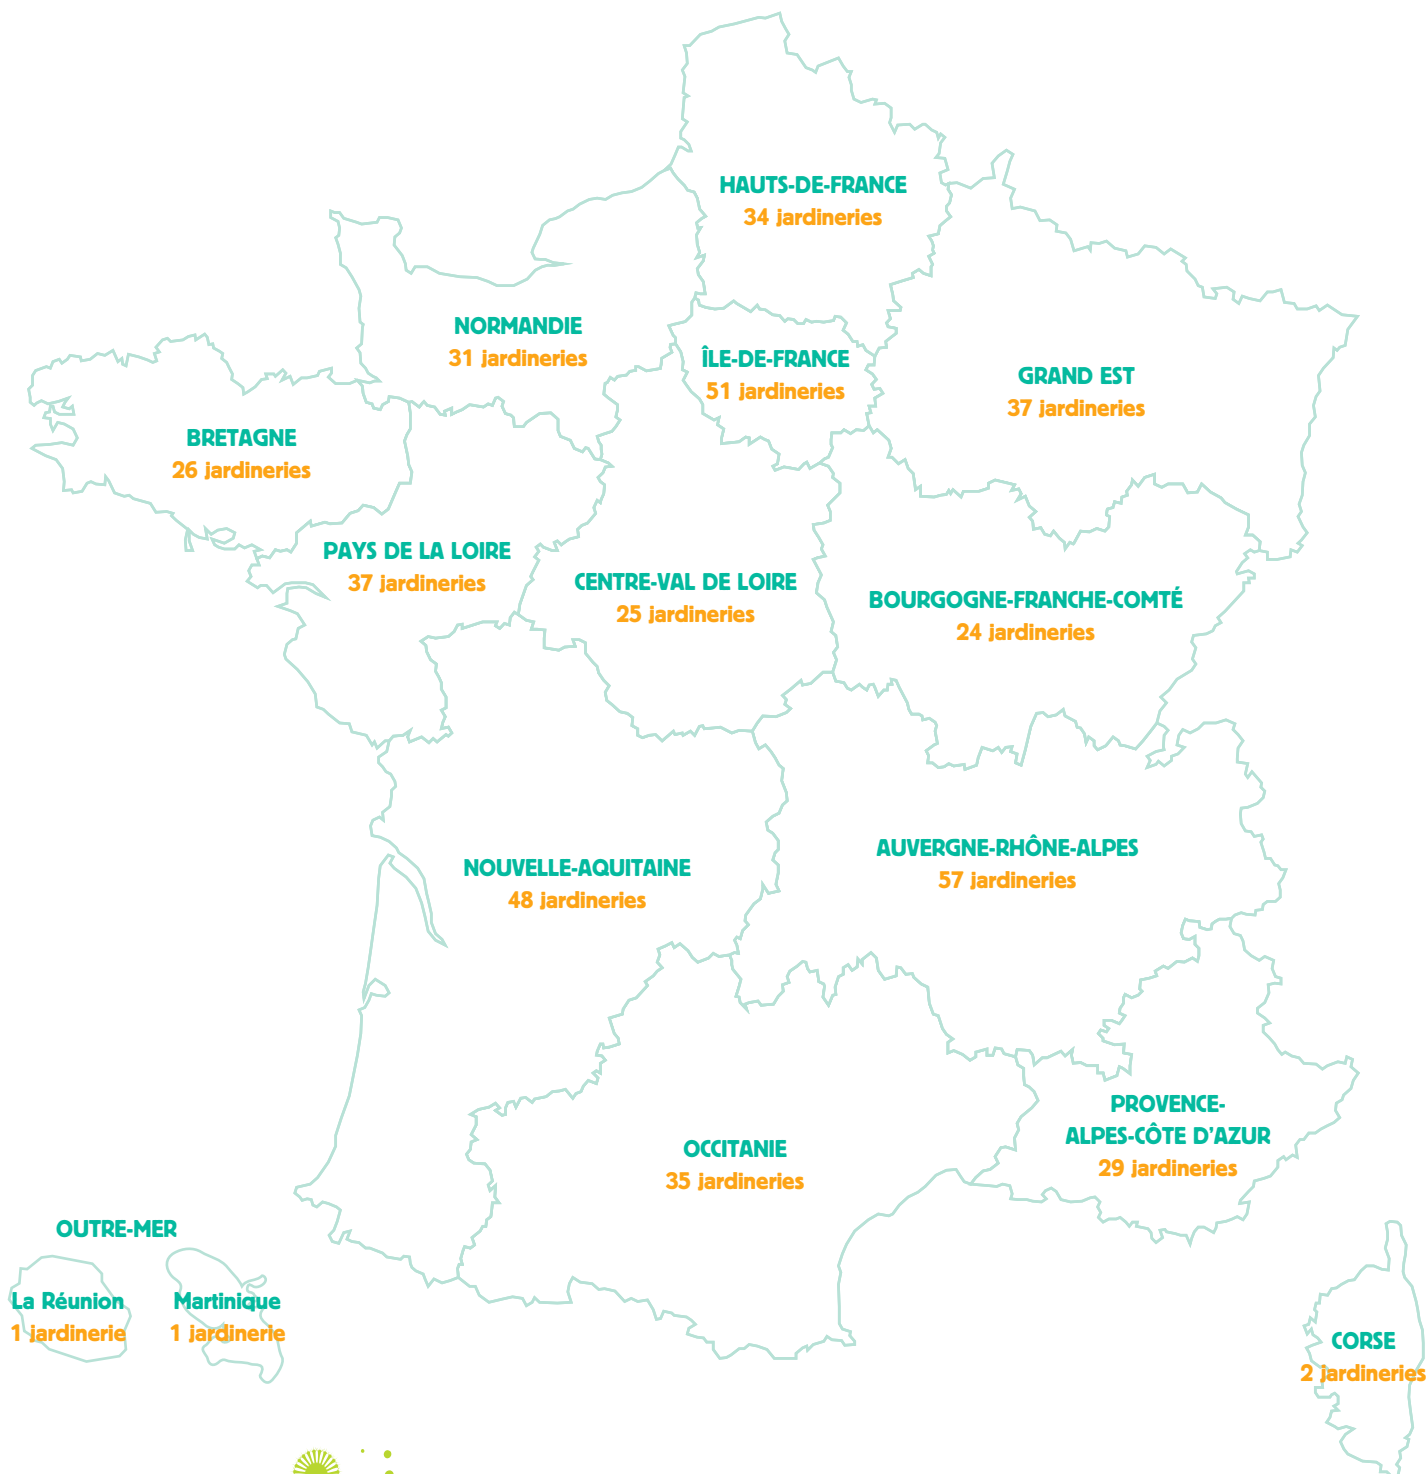

L'activité de jardinage à l'école est, pour les enfants, une formidable source d'éveil, d'apprentissages et de connaissances théoriques et pratiques. Loin de se limiter aux sciences et à la biologie, elle ouvre de multiples possibilités de prolongements pédagogiques par une approche transversale du jardinage dans de nombreuses disciplines.

**Vous découvrirez ci-après
la liste officielle des partenaires
de « La Semaine du Jardinage pour les écoles 2020 ».**

Répartition géographique des jardinerias participantes en 2020*

*liste arrêtée au 4 février 2020